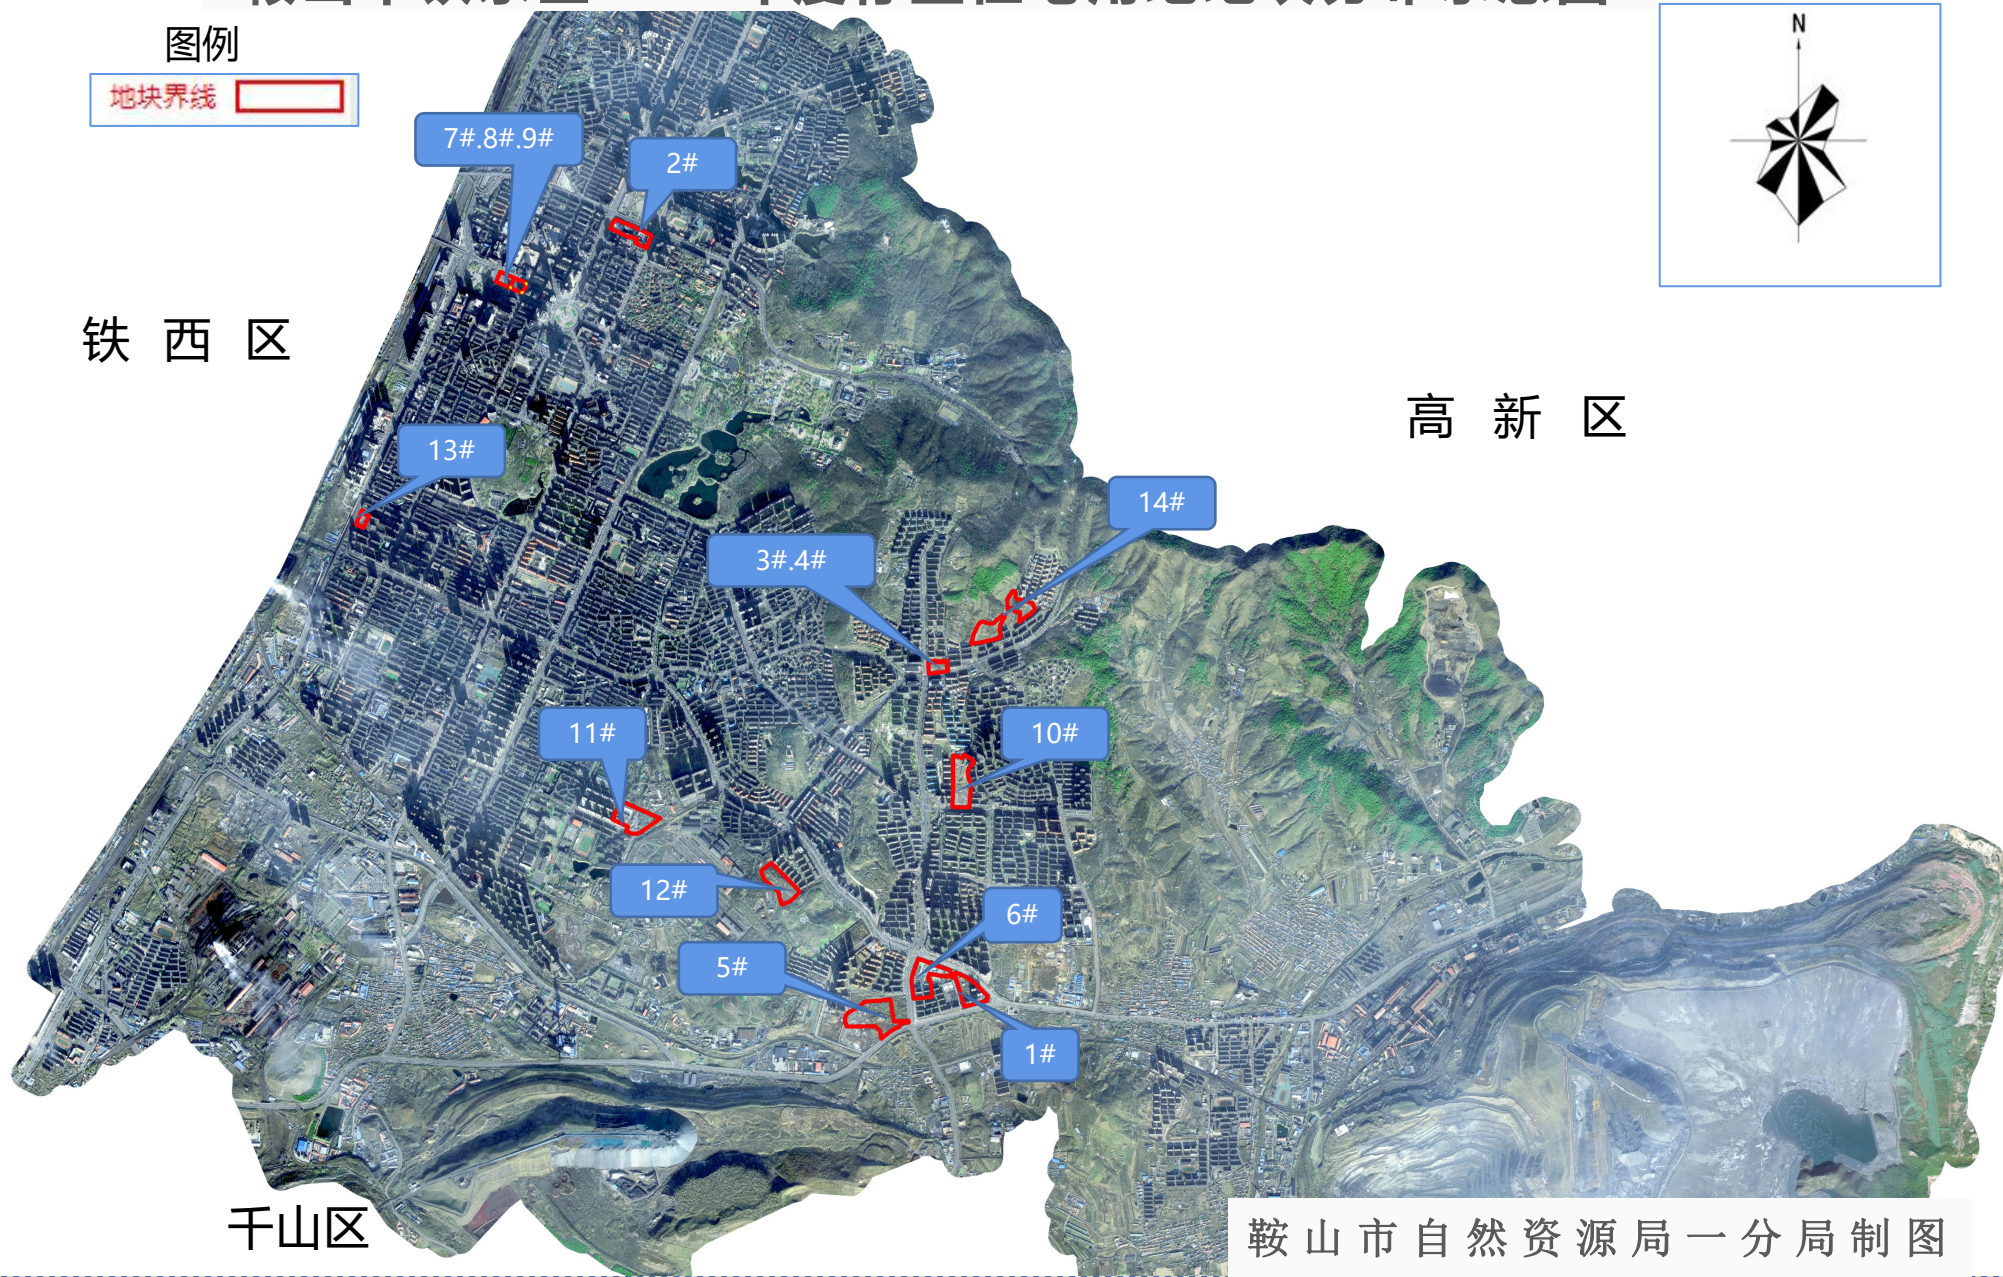

鞍山市铁东区2021年度存量住宅用地地块分布示意图

图例

地块界线 

铁西区

高新区

千山区

鞍山市自然资源局一分局制图