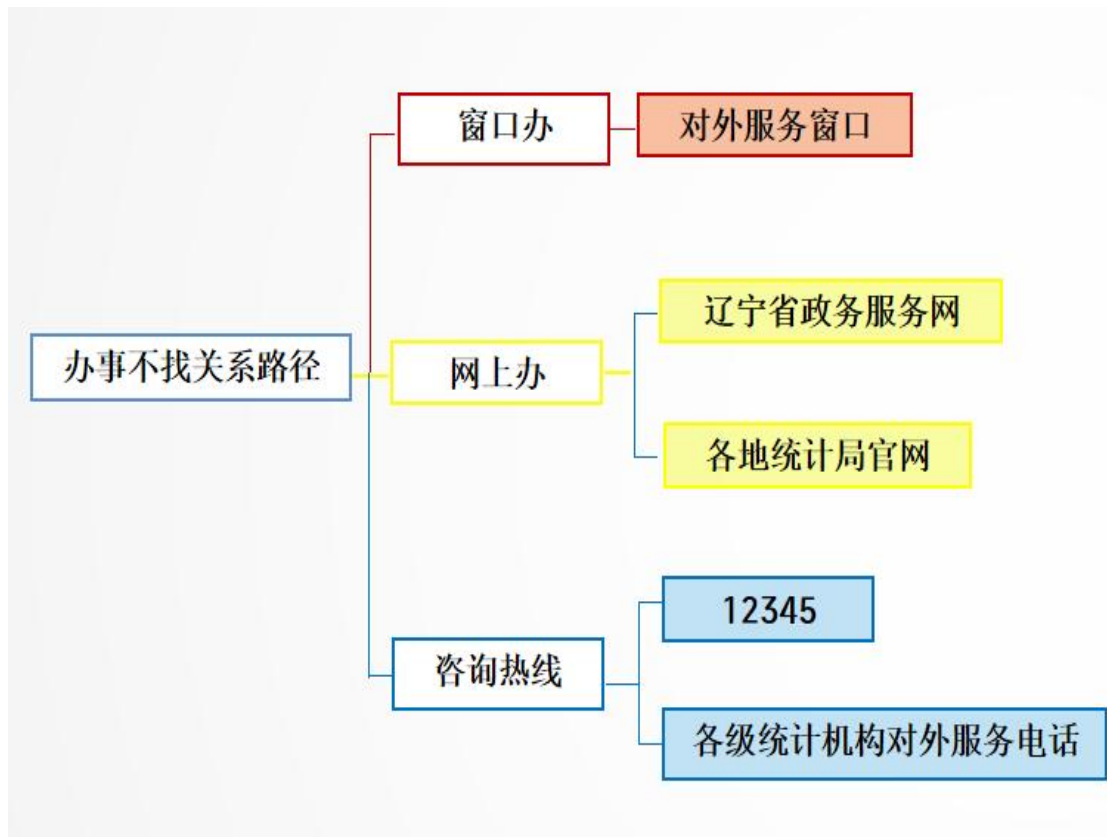

办事不找关系路径

统计业务地图导航

各级统计机构对外服务窗口

序号	机构名称	地址	联系电话
1	辽宁省统计局	沈阳市皇姑区崇山中路 103 号政务服务中心三 楼 9 号窗口	024-86892636
2	沈阳市统计局	辽宁省沈河区奉天街 305 号 502 房间（局办公 室）	024-22732820
3	和平区统计局	和平区十一纬路 76 号 313	024-22898575
4	沈河区统计局	沈阳市沈河区万柳塘路 111 号	024-24849237
5	大东区统计局	沈阳市大东区辽沈二街 70 号 401（办公室）	024-88500106
6	皇姑区统计局	沈阳市皇姑区松花江街 3 号 A 座 12 楼（办公室）	024-86847342
7	铁西区统计局	沈阳市经济技术开发区中央大街 27 号 5 楼统计 局	024-25635810
8	苏家屯区统计局	沈阳市苏家屯区南京南街 1088-3 号政务服务中 心 1 楼 D 社会事务专区综合窗口	024-89811358
9	浑南区统计局	沈阳创新天地 H 座（浑南区全运路 109 号）二 楼浑南会客厅综合受理窗口	024-24905192
10	沈北新区统计局	沈阳市沈北新区明珠路 1 号东楼 507	024-89613156
11	于洪区统计局	沈阳市于洪区黄海路 16 号甲于洪区政务服务中 心 8 楼 01 号综合窗口	024-25320612
12	辽中区统计局	辽中区蒲东街道蒲水路 28 号 辽中区政务服务 中心 二楼 13 号统计窗口	024-27885089
13	康平县统计局	康平县迎宾路滨湖综合楼 8 楼	024-87342220
14	法库县统计局	法库县法库镇兴法东路 58 号	024-87123205
15	新民市统计局	新民市市府路 18 号	024-87851203
16	大连市统计局	大连市西岗区新开路 87 号金福大厦 1609 室	0411-83766766
17	中山区统计局	大连市中山区白玉街 65 号行政大厦 7 楼大厅	0411-82565880
18	西岗区统计局	大连市西岗区北京街 77 号 H103 室	0411-83614159
19	沙河口区统计局	大连市沙河口区中山路 393 号 914 室	0411-84368784
20	甘井子区统计局	大连市甘井子区明珠广场 1 号甘井子区政府 3 楼 338 室	0411-86319480
21	旅顺口区统计局	大连市旅顺口区水师营街道新城大街 1 号 304 室	0411-86395301
22	金普新区统计局	大连市金州区金马路 223 号统计局 304 室	0411-87618617
23	普兰店区统计局	大连市普兰店区渤海街 100 号三川大厦 705 室	0411-83125752
24	高新区经济发展局（统 计局）	大连高新区汇贤园 4 号腾飞软件园 3 号楼 829 室	0411-84615617
25	长兴岛经济技术开发区 经济发展局（统计	大连长兴岛经济技术开发区长兴路 600 号 A 座 1209 室	0411-85280029