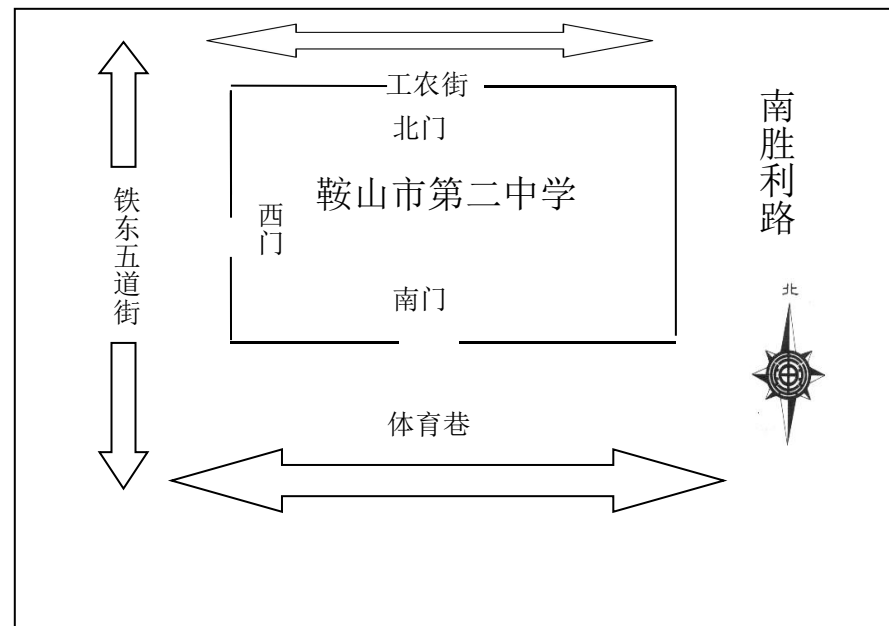

鞍山市 2021 年初中毕业升学考试考点设置情况一览表与时间表

日期	时间	科目	时长
6月28日	8:30—11:00	语文 汉语文（朝鲜族学校考生）	150分钟
	13:30—16:00	物理、化学	150分钟
6月29日	8:30—10:30	数学	120分钟
	13:30—15:10	英语	100分钟
	16:00—17:40	道德与法治、历史	100分钟
6月30日	8:30—11:00	朝语文（朝鲜族学校考生）	150分钟
	8:30—10:10	地理、生物学（初二考生）	100分钟

鞍山市 2021 年初中毕业升学考试时间是 6 月 28 日-6 月 30 日，
全市共设 7 个考区，初三年级 26 个考点，763 个考场；
初二年级 29 个考点，883 个考场。

考区	考点	
铁东区	1	第一中学 A 座
	2	第一中学 B 座
	3	第一中学 C 座
	4	第二中学
	5	华育学校（原七中）
铁西区	1	鞍山市第三中学主校
	2	鞍山市第六中学
	3	鞍山市第四十六中学
	4	鞍山市育才中学
立山区	1	鞍山市第八中学
	2	鞍山市东方学校
	3	鞍钢高中厚德楼
	4	鞍钢高中致远楼
千山区	1	鞍山市第十三中学

考区	考点	
海城	1	海城二中
	2	海城四中
	3	海城六中
	4	西关小学
	5	兴海中心小学
	6	开发区实验学校
	7	海城三中
	8	同泽中学
台安县	1	台安县高级中学南楼
	2	台安县高级中学北楼
	3	台安县第二高级中学
岫岩县	1	岫岩县高级中学
	2	岫岩县第二高中
	3	岫岩县满族中学
	4	岫岩县实验小学

鞍山市铁东区 2021 年中考考点地理位置示意图