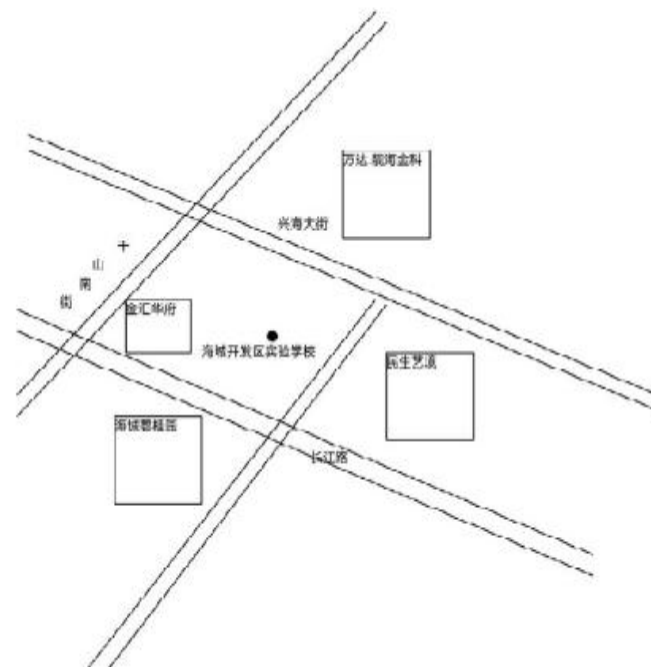

八中考点地理位置示意图

东方学校考点地理位置示意图

鞍钢高中考点地理位置示意图

鞍山市千山区 2021 年中考考点地理位置示意图

海城市 2021 年中考考点地理位置示意图

海城市初中升学考试二中考点地理位置示意图

图中双箭头所示为管制路段

海城市初中升学考试西关小学考点地理位置示意图

图中双箭头所示为管制路段

海城市初中升学考试同泽考点地理位置示意图

图中双箭头所示为管制路段

海城市初中升学考试兴海中小学考点地理位置示意图

图中双箭头所示为管制路段

海城市初中升学考试六中考点地理位置示意图

图中双箭头所示为管制路段

海城市初中升学考试四中考点地理位置示意图

图中双箭头所示为管制路段

海城市初中升学考试三中考点地理位置示意图

海城开发区实验学校位置图

台安县 2021 年中考考点地理位置示意图

岫岩县 2021 年中考考点地理位置示意图