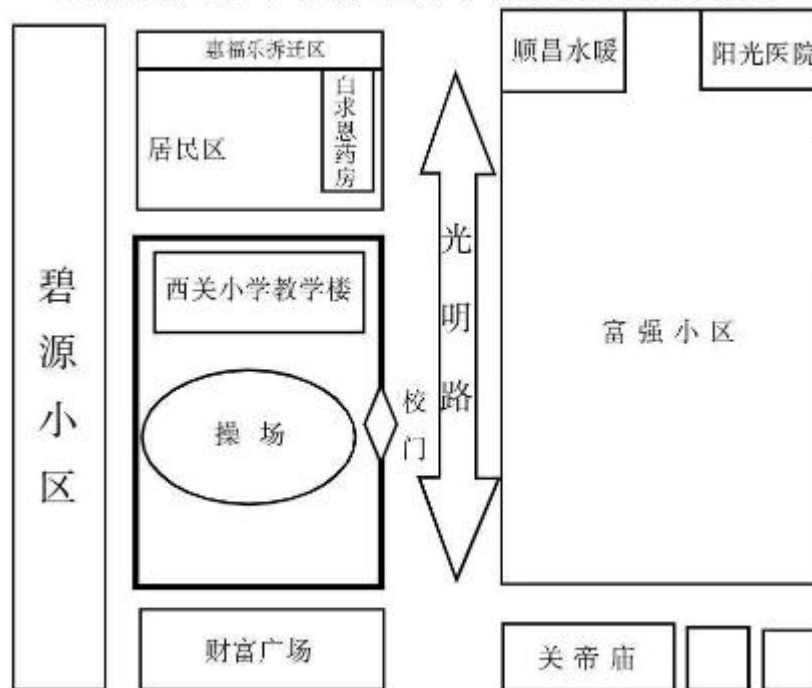

考区	考点	
海城	1	海城二中
	2	海城四中
	3	海城六中
	4	西关小学
	5	兴海中心小学
	6	开发区实验学校
	7	海城三中
	8	同泽中学
台安县	1	台安县高级中学南楼
	2	台安县高级中学北楼
	3	台安县第二高级中学
岫岩县	1	岫岩县高级中学
	2	岫岩县第二高中
	3	岫岩县满族中学
	4	岫岩县实验小学

鞍山市铁东区 2021 年中考考点地理位置示意图

鞍山市铁西区 2021 年中考考点地理位置示意图

八中考点地理位置示意图

东方学校考点地理位置示意图

鞍钢高中考点地理位置示意图

鞍山市千山区 2021 年中考考点地理位置示意图

海城市 2021 年中考考点地理位置示意图

海城市初中升学考试二中考点地理位置示意图

图中双箭头所示为管制路段

海城市初中升学考试西关小学考点地理位置示意图

图中双箭头所示为管制路段

海城市初中升学考试同泽考点地理位置示意图

图中双箭头所示为管制路段

海城市初中升学考试兴海中小学考点地理位置示意图

图中双箭头所示为管制路段

海城市初中升学考试六中考点地理位置示意图

图中双箭头所示为管制路段

海城市初中升学考试四中考点地理位置示意图

图中双箭头所示为管制路段

海城市初中升学考试三中考点地理位置示意图

海城开发区实验学校位置图

台安县 2021 年中考考点地理位置示意图

岫岩县 2021 年中考考点地理位置示意图