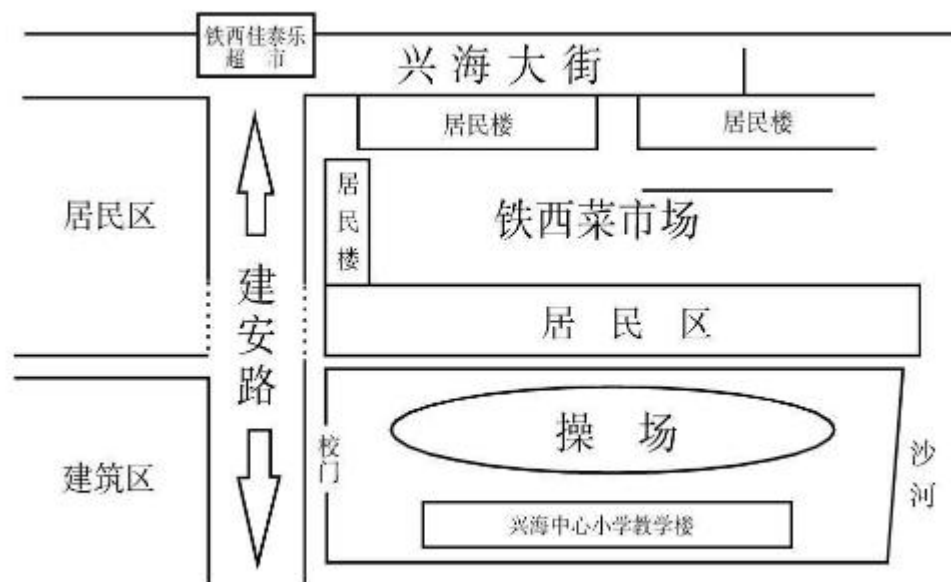

考区	考点	
海城	1	海城二中
	2	海城四中
	3	海城六中
	4	西关小学
	5	兴海中心小学
	6	开发区实验学校
	7	海城三中
	8	同泽中学
台安县	1	台安县高级中学南楼
	2	台安县高级中学北楼
	3	台安县第二高级中学
岫岩县	1	岫岩县高级中学
	2	岫岩县第二高中
	3	岫岩县满族中学
	4	岫岩县实验小学

鞍山市铁东区 2021 年中考考点地理位置示意图

鞍山市铁西区 2021 年中考考点地理位置示意图

八中考点地理位置示意图

东方学校考点地理位置示意图

鞍钢高中考点地理位置示意图

鞍山市千山区 2021 年中考考点地理位置示意图

海城市 2021 年中考考点地理位置示意图

海城市初中升学考试二中考点地理位置示意图

图中双箭头所示为管制路段

海城市初中升学考试西关小学考点地理位置示意图

图中双箭头所示为管制路段

海城市初中升学考试同泽考点地理位置示意图

图中双箭头所示为管制路段

海城市初中升学考试兴海中小学考点地理位置示意图

图中双箭头所示为管制路段

海城市初中升学考试六中考点地理位置示意图

图中双箭头所示为管制路段

海城市初中升学考试四中考点地理位置示意图

图中双箭头所示为管制路段

海城市初中升学考试三中考点地理位置示意图

海城开发区实验学校位置图

台安县 2021 年中考考点地理位置示意图

岫岩县 2021 年中考考点地理位置示意图