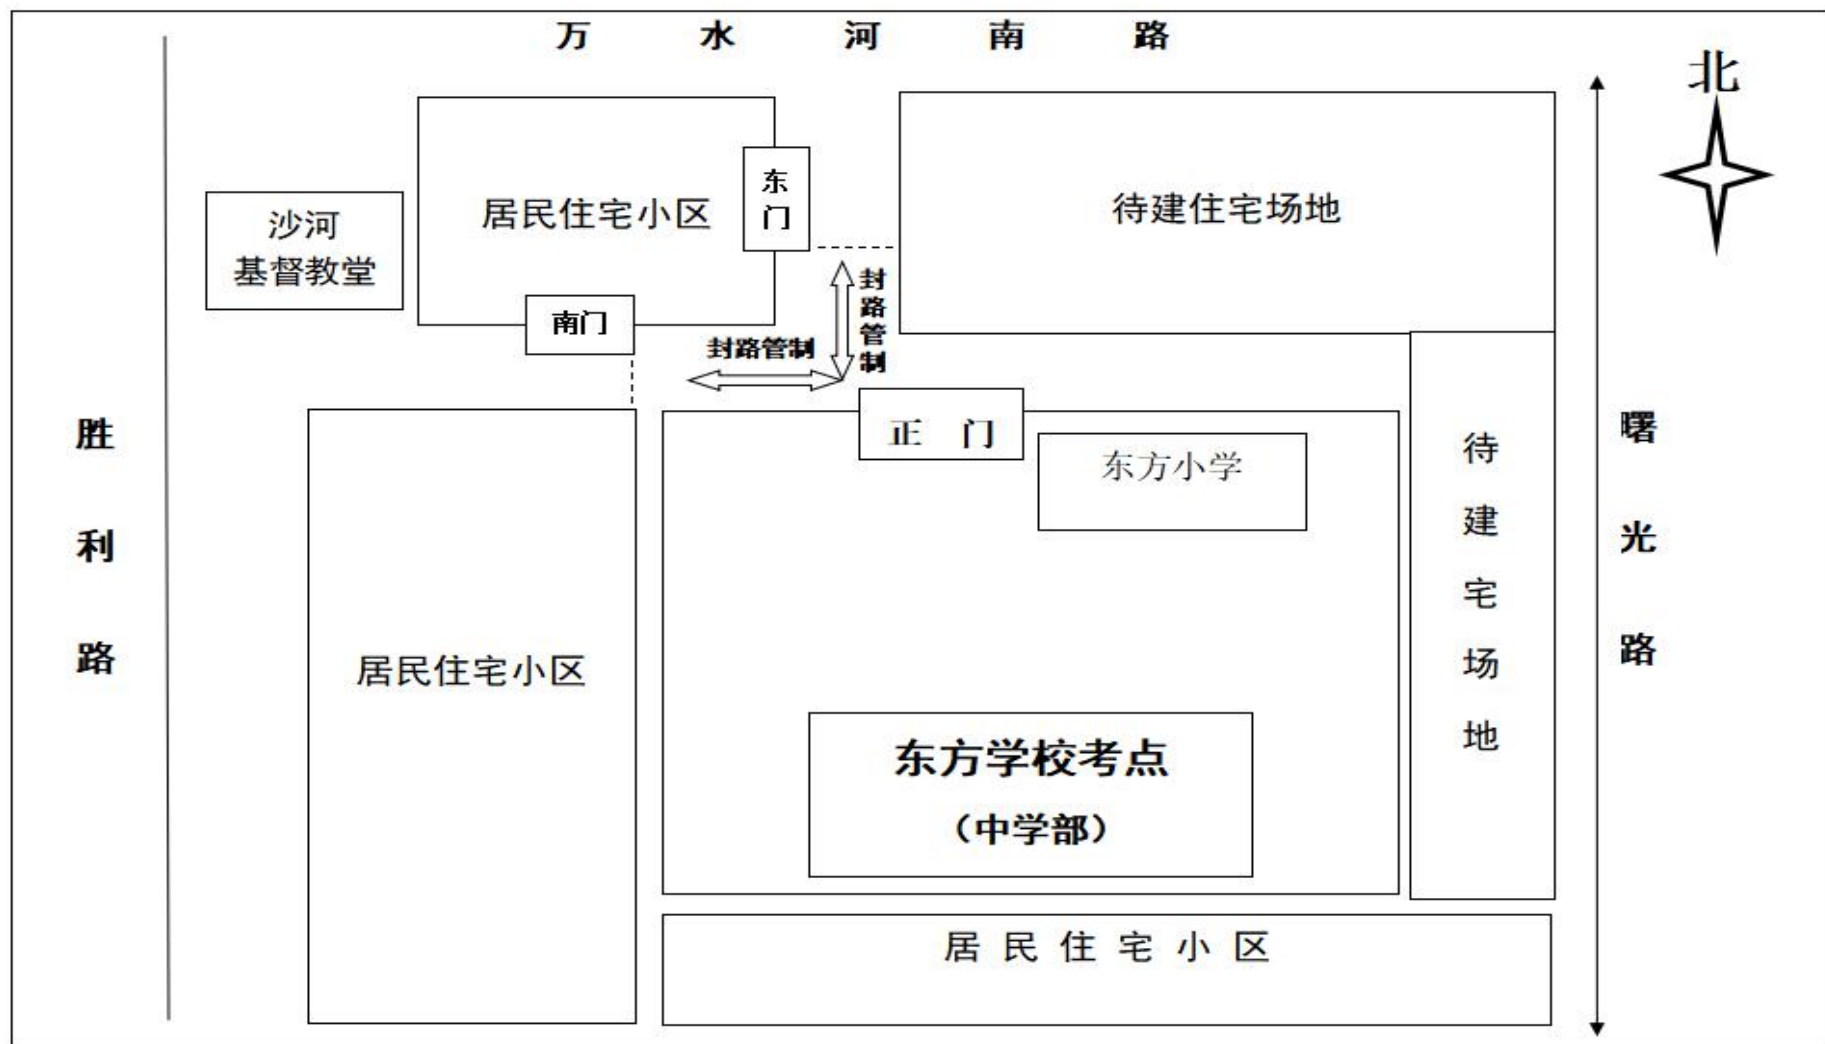

考区	考点	
海城	1	海城二中
	2	海城四中
	3	海城六中
	4	西关小学
	5	兴海中心小学
	6	开发区实验学校
	7	海城三中
	8	同泽中学
台安县	1	台安县高级中学南楼
	2	台安县高级中学北楼
	3	台安县第二高级中学
岫岩县	1	岫岩县高级中学
	2	岫岩县第二高中
	3	岫岩县满族中学
	4	岫岩县实验小学

鞍山市铁东区 2021 年中考考点地理位置示意图

鞍山市铁西区 2021 年中考考点地理位置示意图

八中考点地理位置示意图

东方学校考点地理位置示意图

鞍钢高中考点地理位置示意图

鞍山市千山区 2021 年中考考点地理位置示意图

海城市 2021 年中考考点地理位置示意图

海城市初中升学考试二中考点地理位置示意图

图中双箭头所示为管制路段

海城市初中升学考试西关小学考点地理位置示意图