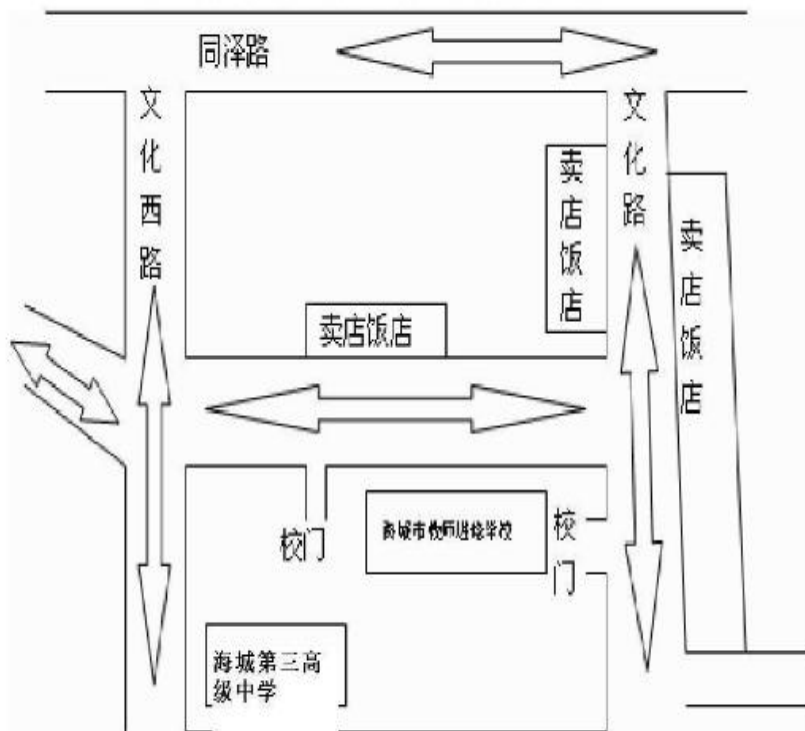

八中考点地理位置示意图

东方学校考点地理位置示意图

鞍钢高中考点地理位置示意图

鞍山市千山区 2021 年中考考点地理位置示意图

海城市 2021 年中考考点地理位置示意图

海城市初中升学考试二中考点地理位置示意图

图中双箭头所示为管制路段

海城市初中升学考试西关小学考点地理位置示意图

图中双箭头所示为管制路段

海城市初中升学考试同泽考点地理位置示意图

图中双箭头所示为管制路段

海城市初中升学考试兴海中小学考点地理位置示意图

图中双箭头所示为管制路段

海城市初中升学考试六中考点地理位置示意图

图中双箭头所示为管制路段

海城市初中升学考试四中考点地理位置示意图

图中双箭头所示为管制路段

海城市初中升学考试三中考点地理位置示意图

海城开发区实验学校位置图

台安县 2021 年中考考点地理位置示意图

岫岩县 2021 年中考考点地理位置示意图